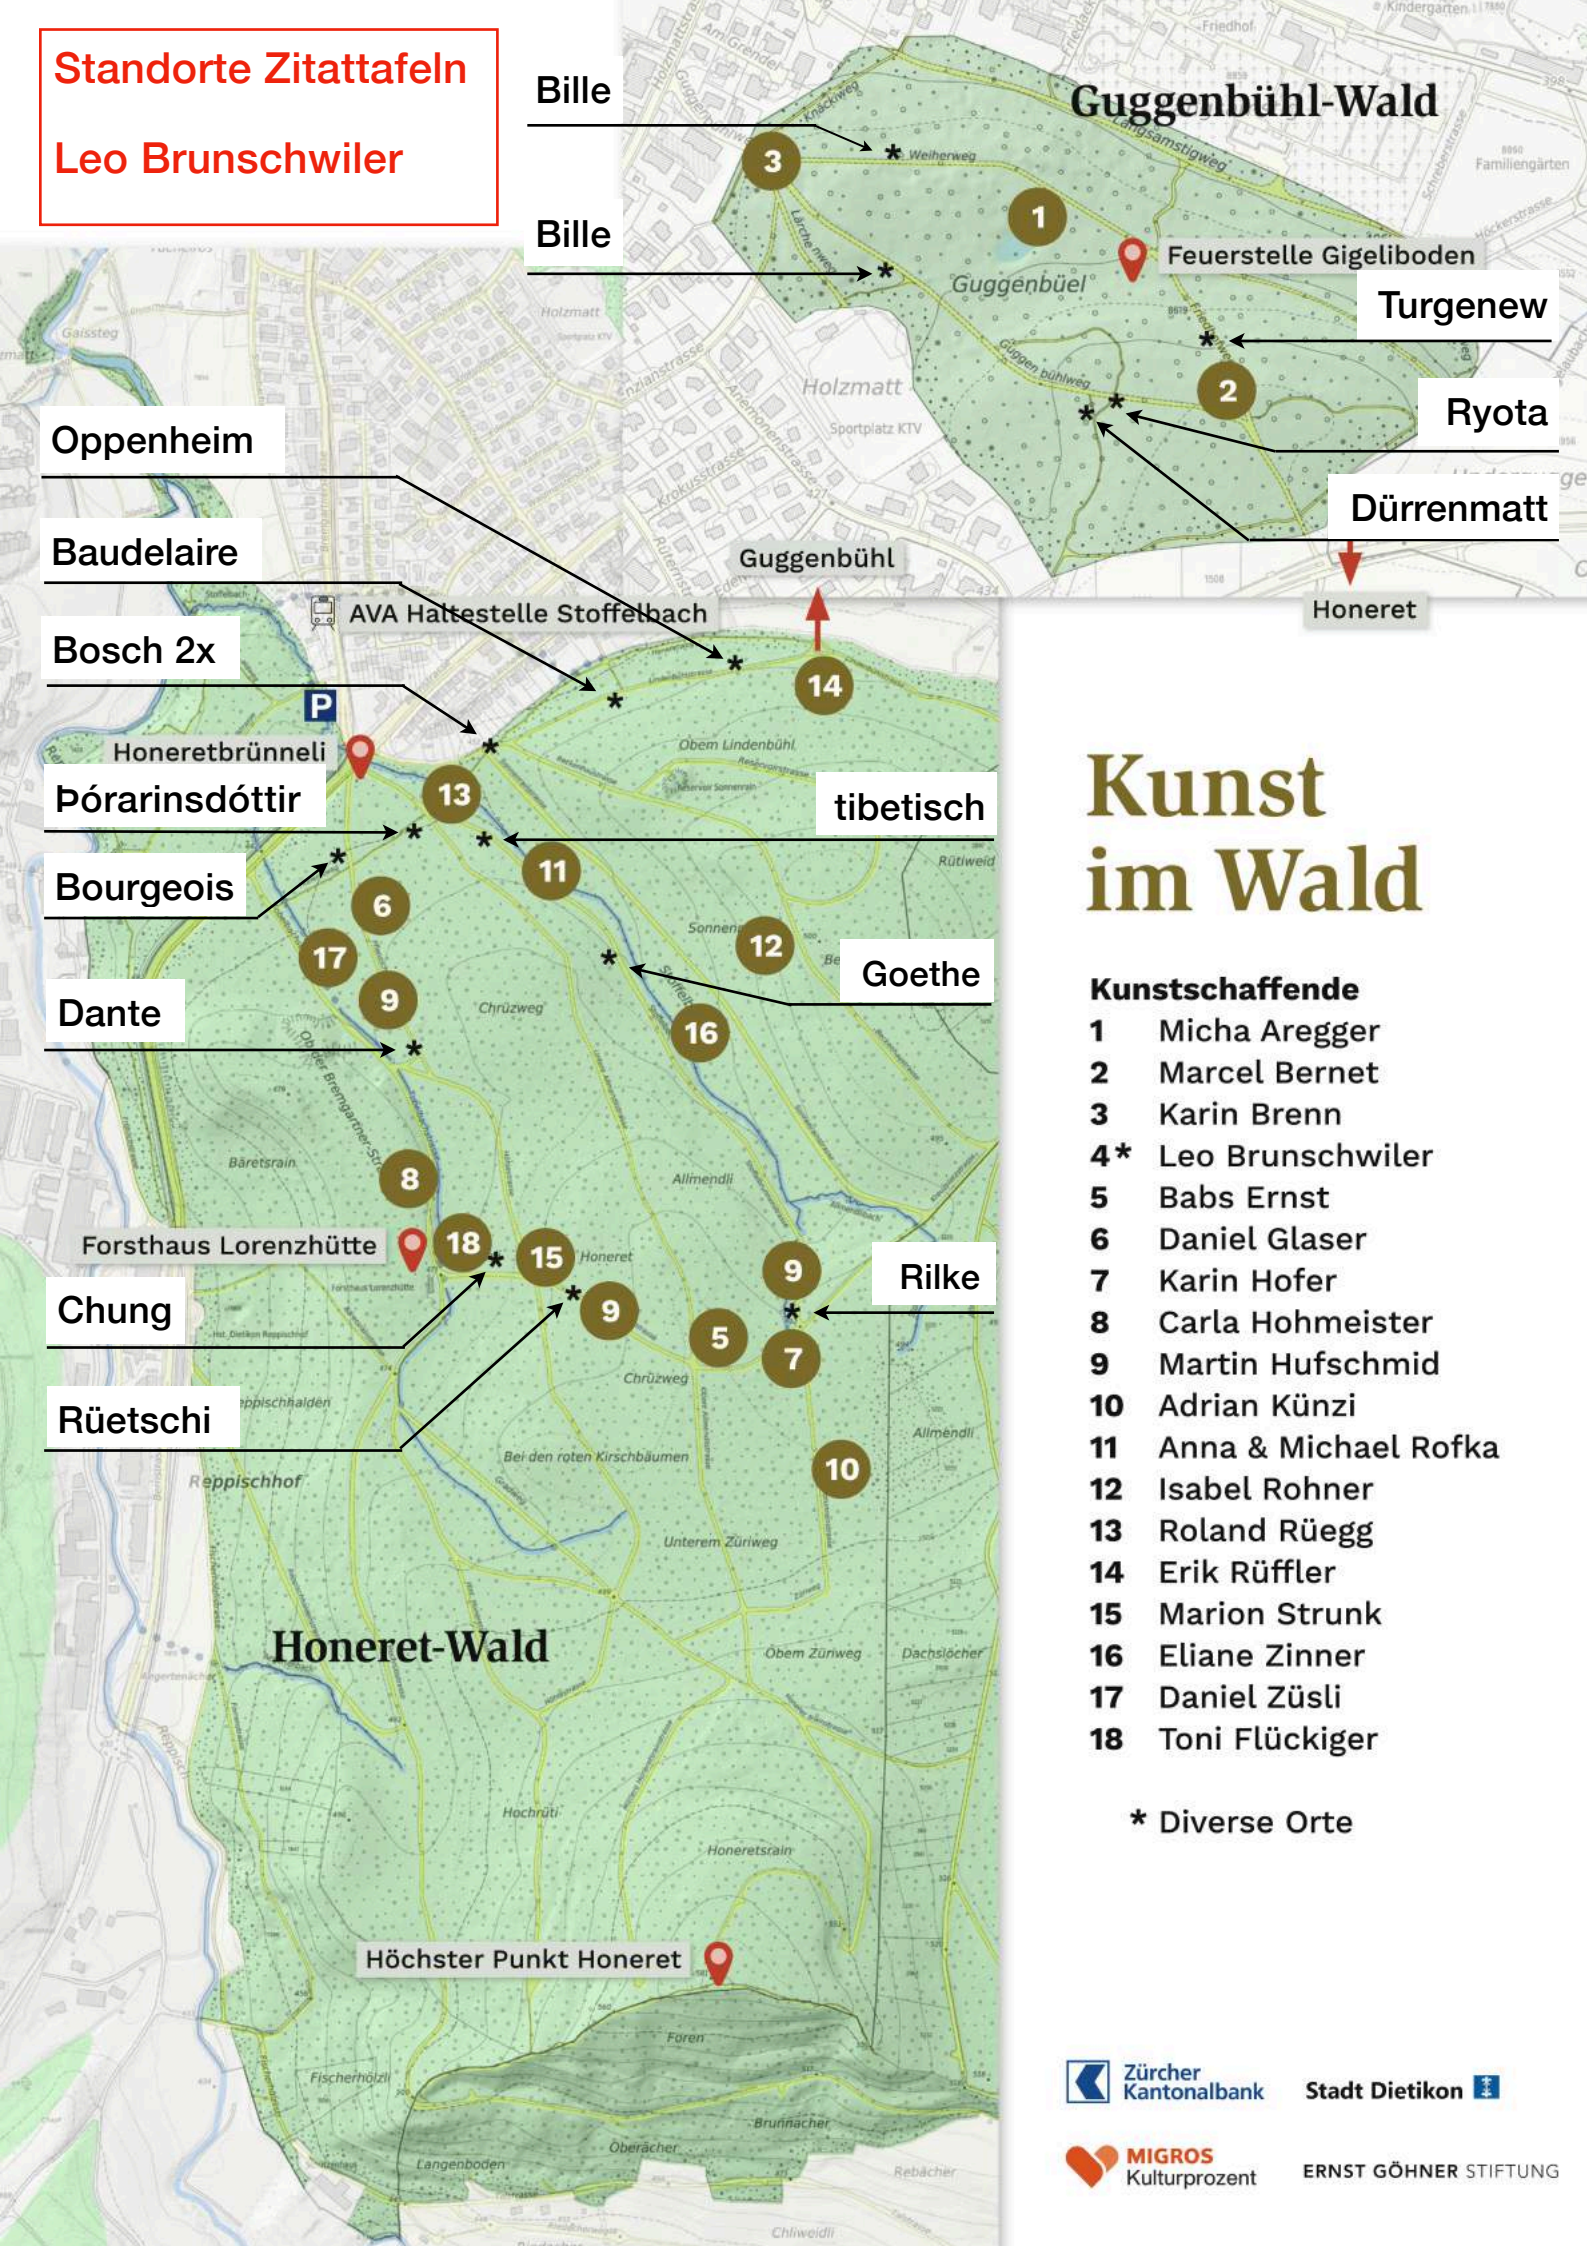

Standorte Zitattafeln

Leo Brunschwiler

Bille

Bille

Guggenbühl-Wald

Turgenew

Ryota

Dürrenmatt

Rüetschi

Guggenbühl

AVA Haltestelle Stoffelbach

Honeretbrünneli

tibetisch

Goethe

Rilke

Honeret-Wald

Höchster Punkt Honeret

\* Diverse Orte